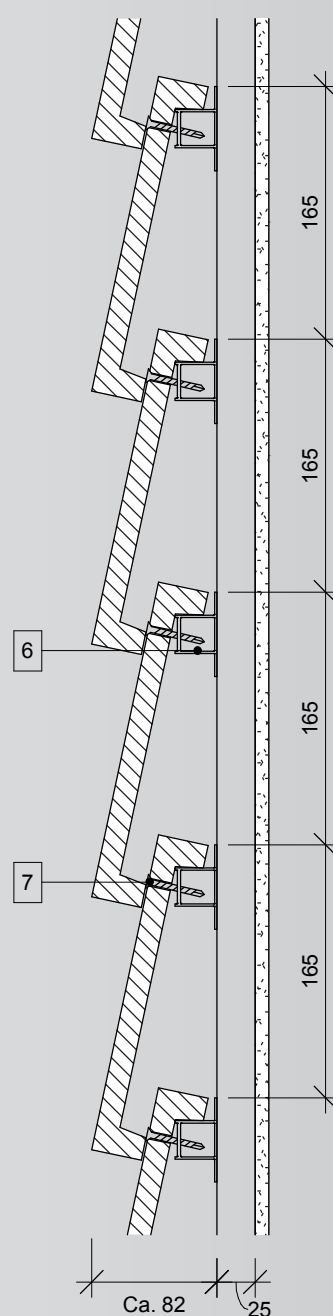

MONTERAT PÅ ALUMINIUMLÄKT

- 1 Vindskiva
- 2 Avståndslist 25 mm i trä eller aluminium
- 3 Pantheon skärmtegel
- 4 Trykimp. trælægte 38 x 57 mm
- 5 Montageskruv
- 6 Aluminiumläkt
- 7 Montageskruv m. borrspets