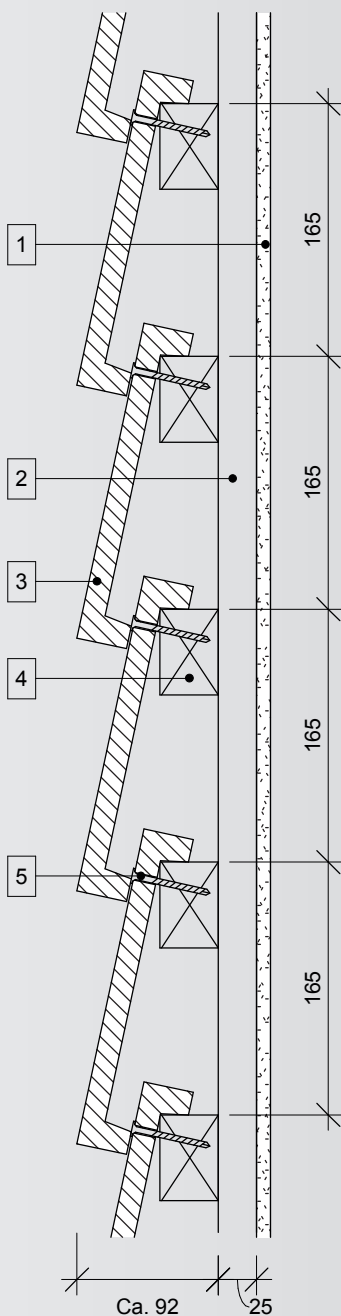

MONTERAT PÅ ALUMINIUMLÄKT

- 1 Vindskiva
- 2 Avståndslist 25 mm i trä eller aluminium
- 3 Pantheon skärmtegel
- 4 Trykimp. trælægte 38 x 57 mm
- 5 Montageskruv
- 6 Aluminiumläkt
- 7 Montageskruv m. borrspets